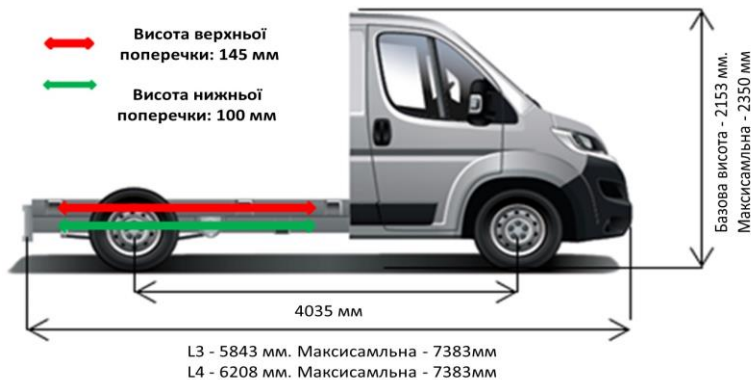

ЧОМУ CITROËN Jumper?