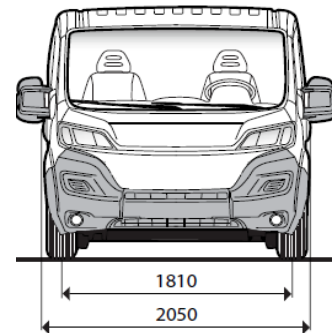

ЧОМУ CITROËN Jumper?