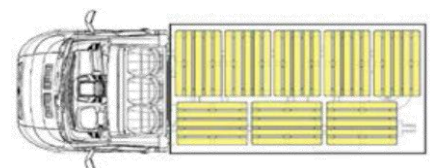

12.12.2017

CITROËN Jumper Шасі-Кабіна Прайс-Ліст

ВАРТІСТЬ АВТОМОБІЛЯ, грн		35 - L3	4-35 - L3	4-35 - L4
2.2 HDi 130 МКПП-6	ЄВРО-5 ДИЗЕЛЬ	728 100	737 300	751 800
2.2 HDi 130 МКПП-6 + ПАКЕТ БІЗНЕС	ЄВРО-5 ДИЗЕЛЬ	770 310	779 510	794 010

БАЗОВЕ ОБЛАДНАННЯ АВТОМОБІЛЯ:

БЕЗПЕКА				
ABS - антиблокувальна система гальм		•	•	•
AFU - система допомоги при екстремому гальмуванні		•	•	•
ESP - електронна система стабілізації і ASR - антибуксувальна система	UF01	•	•	•
Сигналізатор про непристібнуті ремені безпеки		•	•	•
Фронтальна подушка безпеки водія		•	•	•
Центральний замок + пульт PLIP		•	•	•
Імобілайзер		•	•	•
КОМФОРТ				
Гідропідсилювач керма		•	---	---
Адаптивний підсилювач керма	DD04	---	•	•
Роз'єм для установки додаткового обладнання, необхідного для трансформації автомобіля		•	•	•
Бортовий комп'ютер		•	•	•
Регулювання рульової колонки по вильоту		•	•	•
Відсіки для речей у дверях		•	•	•
Бардачок із замком на приладовій панелі об'ємом 11,4 літри		•	•	•
Електричні склопідійомники передніх дверей		•	•	•
Паливний бак 90 літрів		•	•	•
ОСОБЛИВОСТІ ІНТЕР'ЄРУ				
Сидіння водія, що регулюється по висоті і з підлокітником + Двомісне пасажирське сидіння в 1-му ряді	WM06	•	•	•
ЕЛЕКТРООБЛАДНАННЯ				
Догрівач Webasto Thermo Top Z (5 кВт)	XY02	•	•	•
МУЛЬТИМЕДІА				
Радіопідготовка (довга антена+електропроводка)		•	•	•
ОСОБЛИВОСТІ ЕКСТЕР'ЄРУ				
Стандартні колеса 215/70 R15C		•	---	---
Стандартні колеса 215/75 R16C		---	•	•
ПАКЕТ "БІЗНЕС"				
Обладнання, яке входить до складу пакету:				
Посилена задня підвіска для складних трансформацій (дволистові ресори + стабілізатор поперечної стійкості)	SE16	•	•	•
Передній кондиціонер + Зовнішні дзеркала заднього огляду з електрорегулюванням та обігрівом	J2VF	•	•	•
Зовнішні дзеркала заднього огляду (подвійне дзеркало) для кузова шириною 2,20 м	RX01	•	•	•

ЧОМУ CITROËN Jumper?