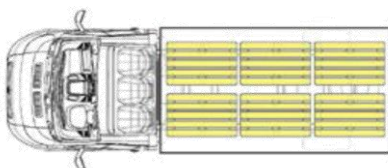

ЧОМУ CITROËN Jumper?