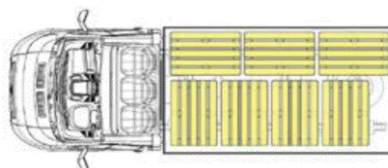

19.12.2017

CITROEN Jumper Шасі-Кабіна Прайс-Лист

ВАРТІСТЬ АВТОМОБІЛЯ, грн		35 - L3	4-35 - L3	4-35 - L4
2.2 HDi 130 МКПП-6	ЄВРО-5 ДИЗЕЛЬ	738 900	748 200	762 900
2.2 HDi 130 МКПП-6 + ПАКЕТ БІЗНЕС	ЄВРО-5 ДИЗЕЛЬ	781 730	791 030	805 730

БАЗОВЕ ОБЛАДНАННЯ АВТОМОБІЛЯ:

БЕЗПЕКА				
ABS - антиблокувальна система гальм		•	•	•
AFU - система допомоги при екстремому гальмуванні		•	•	•
ESP - електронна система стабілізації і ASR - антибуксувальна система	UF01	•	•	•
Сигналізатор про непристібнуті ремені безпеки		•	•	•
Фронтальна подушка безпеки водія		•	•	•
Центральний замок + пульт PLIP		•	•	•
Імобілайзер		•	•	•
КОМФОРТ				
Гідропідсилювач керма		•	---	---
Адаптивний підсилювач керма	DD04	---	•	•
Роз'єм для установки додаткового обладнання, необхідного для трансформації автомобіля		•	•	•
Бортовий комп'ютер		•	•	•
Регулювання рульової колонки по вильоту		•	•	•
Відсіки для речей у дверях		•	•	•
Бардачок із замком на приладовій панелі об'ємом 11,4 літри		•	•	•
Електричні склопідйомники передніх дверей		•	•	•
Паливний бак 90 літрів		•	•	•
ОСОБЛИВОСТІ ІНТЕР'ЄРУ				
Сидіння водія, що регулюється по висоті і з підлокітником + Двомісне пасажирське сидіння в 1-му ряді	WM06	•	•	•
ЕЛЕКТРООБЛАДНАННЯ				
Догрівач Webasto Thermo Top Z (5 кВт)	XY02	•	•	•
МУЛЬТИМЕДІА				
Радіопідготовка (довга антена+електропроводка)		•	•	•
ОСОБЛИВОСТІ ЕКСТЕР'ЄРУ				
Стандартні колеса 215/70 R15C		•	---	---
Стандартні колеса 215/75 R16C		---	•	•
ПАКЕТ "БІЗНЕС"				
Обладнання, яке входить до складу пакету:				
Посилена задня підвіска для складних трансформацій (дволистові ресори + стабілізатор поперечної стійкості)	SE16	•	•	•
Передній кондиціонер + Зовнішні дзеркала заднього огляду з електрорегулюванням та обігрівом	J2VF	•	•	•
Зовнішні дзеркала заднього огляду (подвійне дзеркало) для кузова шириною 2,20 м	RX01	•	•	•

ЧОМУ CITROËN Jumper?

Шасі L3