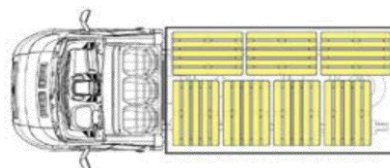

12.12.2017

CITROËN Jumper Шасі-Кабіна Прайс-Ліст

ВАРТІСТЬ АВТОМОБІЛЯ, грн		35 - L3	4-35 - L3	4-35 - L4
2.2 HDi 130 МКПП-6	ЄВРО-5 ДИЗЕЛЬ	728 100	737 300	751 800
2.2 HDi 130 МКПП-6 + ПАКЕТ БІЗНЕС	ЄВРО-5 ДИЗЕЛЬ	770 310	779 510	794 010

БАЗОВЕ ОБЛАДНАННЯ АВТОМОБІЛЯ:

БЕЗПЕКА				
ABS - антиблокувальна система гальм		•	•	•
AFU - система допомоги при екстремому гальмуванні		•	•	•
ESP - електронна система стабілізації і ASR - антибуксувальна система	UF01	•	•	•
Сигналізатор про непристібнуті ремені безпеки		•	•	•
Фронтальна подушка безпеки водія		•	•	•
Центральний замок + пульт PLIP		•	•	•
Імобілайзер		•	•	•
КОМФОРТ				
Гідропідсилювач керма		•	---	---
Адаптивний підсилювач керма	DD04	---	•	•
Роз'єм для установки додаткового обладнання, необхідного для трансформації автомобіля		•	•	•
Бортовий комп'ютер		•	•	•
Регулювання рульової колонки по вильоту		•	•	•
Відсіки для речей у дверях		•	•	•
Бардачок із замком на приладовій панелі об'ємом 11,4 літри		•	•	•
Електричні склопідійомники передніх дверей		•	•	•
Паливний бак 90 літрів		•	•	•
ОСОБЛИВОСТІ ІНТЕР'ЄРУ				
Сидіння водія, що регулюється по висоті і з підлокітником + Двомісне пасажирське сидіння в 1-му ряді	WM06	•	•	•
ЕЛЕКТРООБЛАДНАННЯ				
Догрівач Webasto Thermo Top Z (5 кВт)	XY02	•	•	•
МУЛЬТИМЕДІА				
Радіопідготовка (довга антена+електропроводка)		•	•	•
ОСОБЛИВОСТІ ЕКСТЕР'ЄРУ				
Стандартні колеса 215/70 R15C		•	---	---
Стандартні колеса 215/75 R16C		---	•	•
ПАКЕТ "БІЗНЕС"				
Обладнання, яке входить до складу пакету:				
Посилена задня підвіска для складних трансформацій (дволистові ресори + стабілізатор поперечної стійкості)	SE16	•	•	•
Передній кондиціонер + Зовнішні дзеркала заднього огляду з електрорегулюванням та обігрівом	J2VF	•	•	•
Зовнішні дзеркала заднього огляду (подвійне дзеркало) для кузова шириною 2,20 м	RX01	•	•	•

ЧОМУ CITROËN Jumper?

Шасі L3